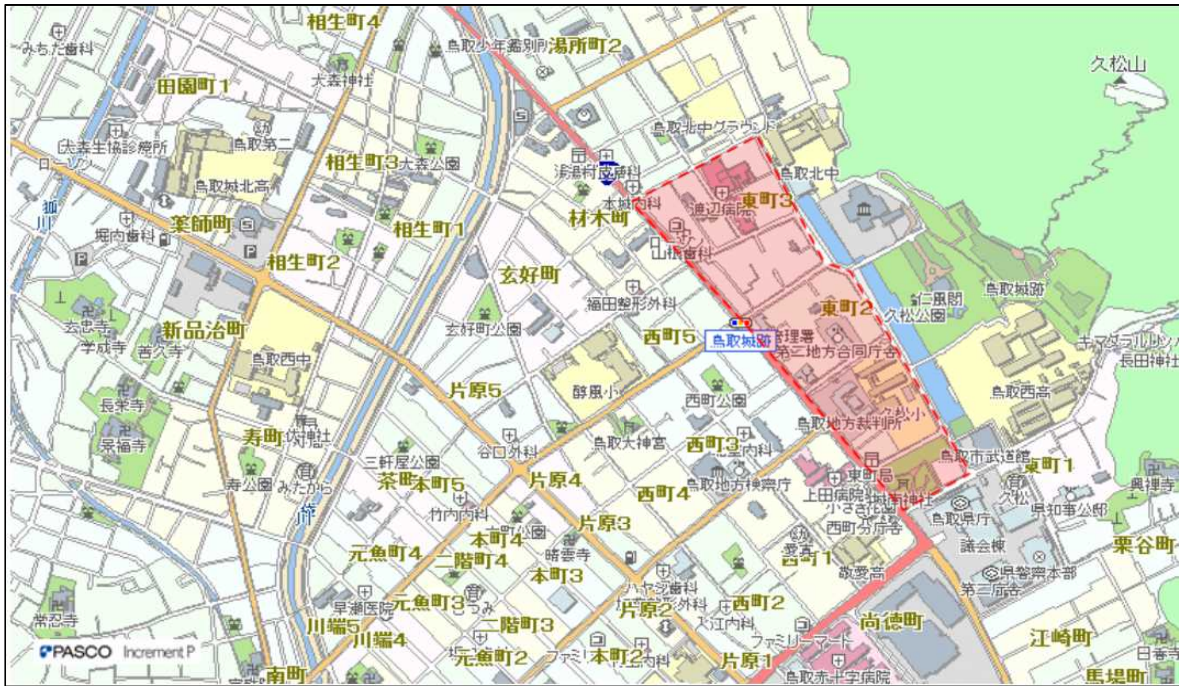

久松小学校エリア

とっとりWebマップ

・・・ ゾーン30エリア